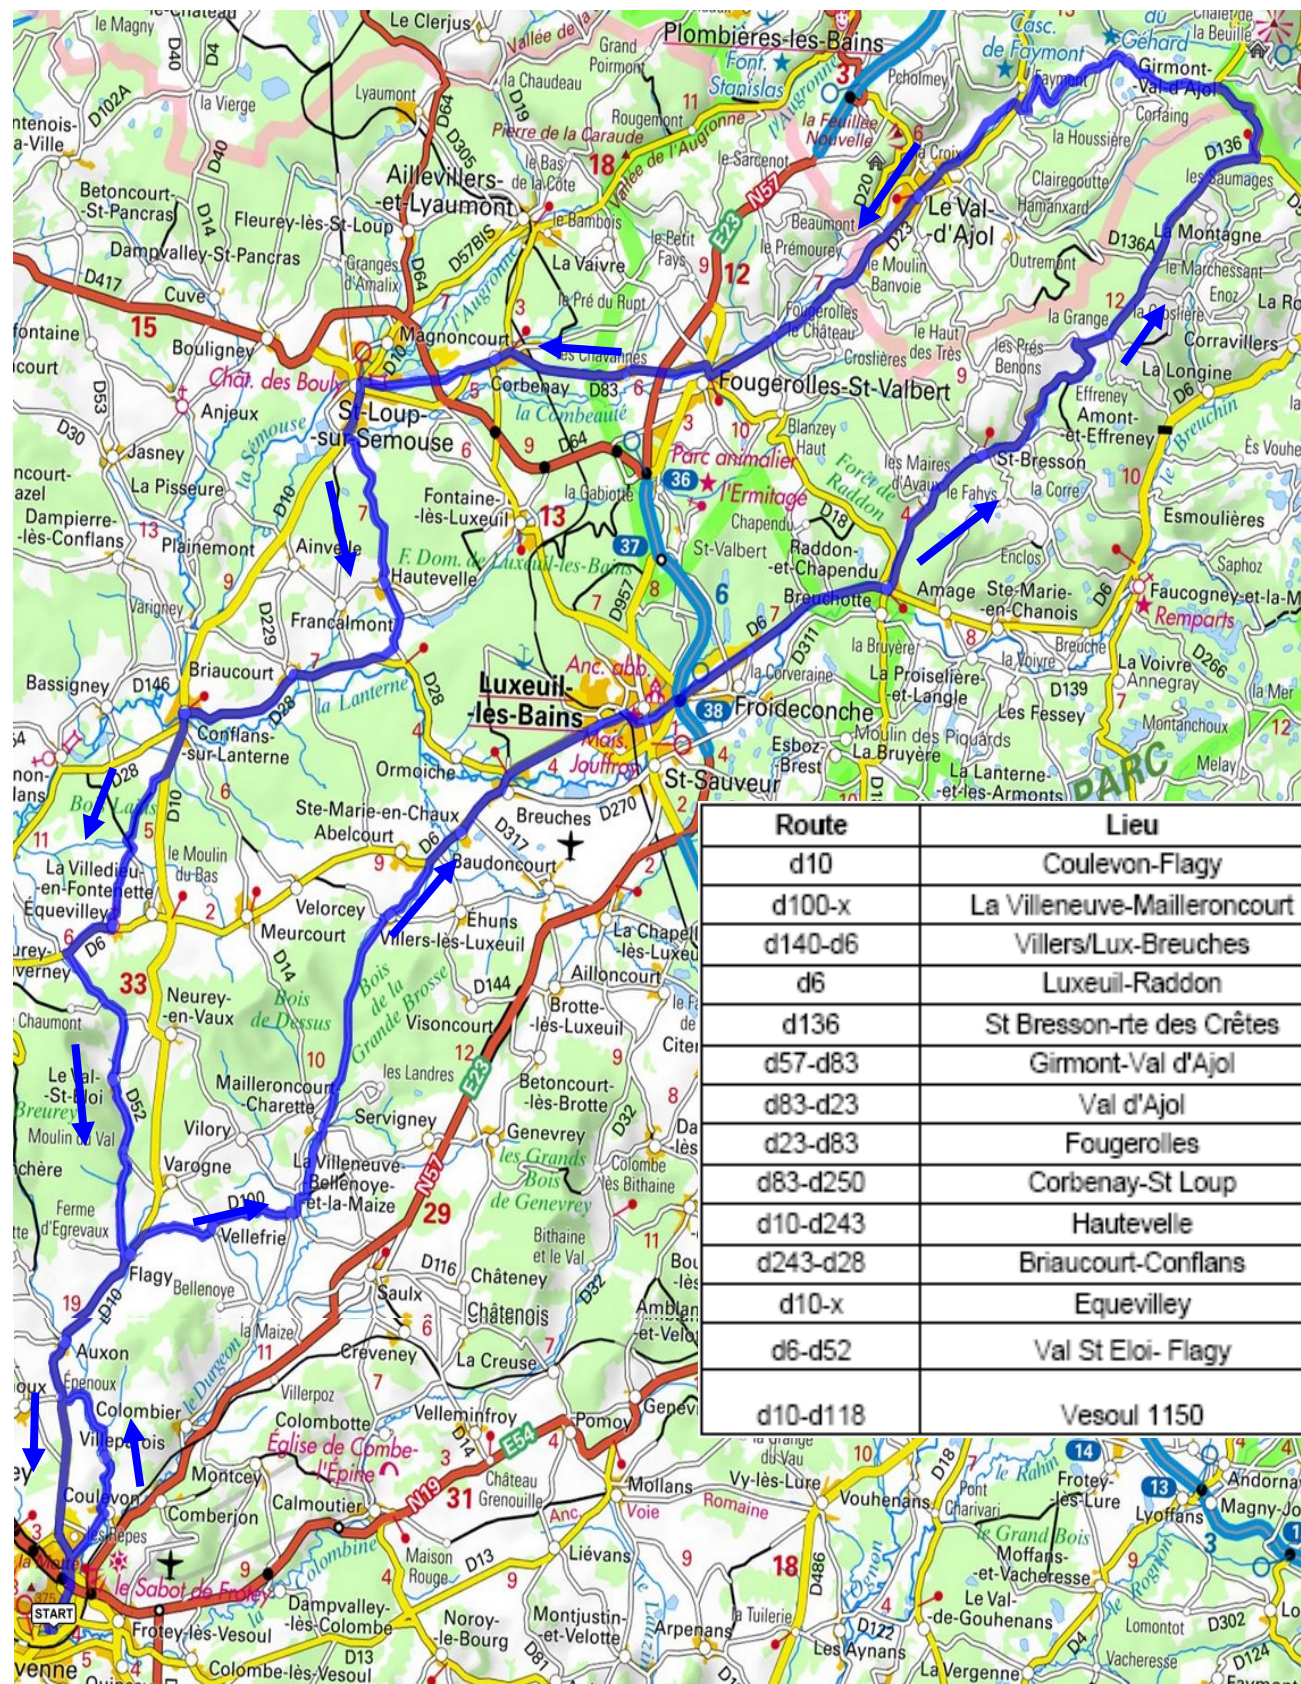

Saint Bresson - Val d'Ajol

131 km - Dénivelé : 2 252 m

<https://www.alltrails.com/fr/explore/map/ctv142-stbresson-valdajol?referrer=gpsis>

Route	Lieu	km
d10	Coulevon-Flagy	11
d100-x	La Villeneuve-Mailleroncourt	19
d140-d6	Villers/Lux-Breuches	29
d6	Luxeuil-Raddon	41
d136	St Bresson-rte des Crêtes	58
d57-d83	Girmont-Val d'Ajol	64
d83-d23	Val d'Ajol	71
d23-d83	Fougerolles	80
d83-d250	Corbenay-St Loup	90
d10-d243	Hautevelle	95
d243-d28	Briaucourt-Conflans	104
d10-x	Equevilley	110
d6-d52	Val St Eloi- Flagy	120
d10-d118	Vesoul 1150	131