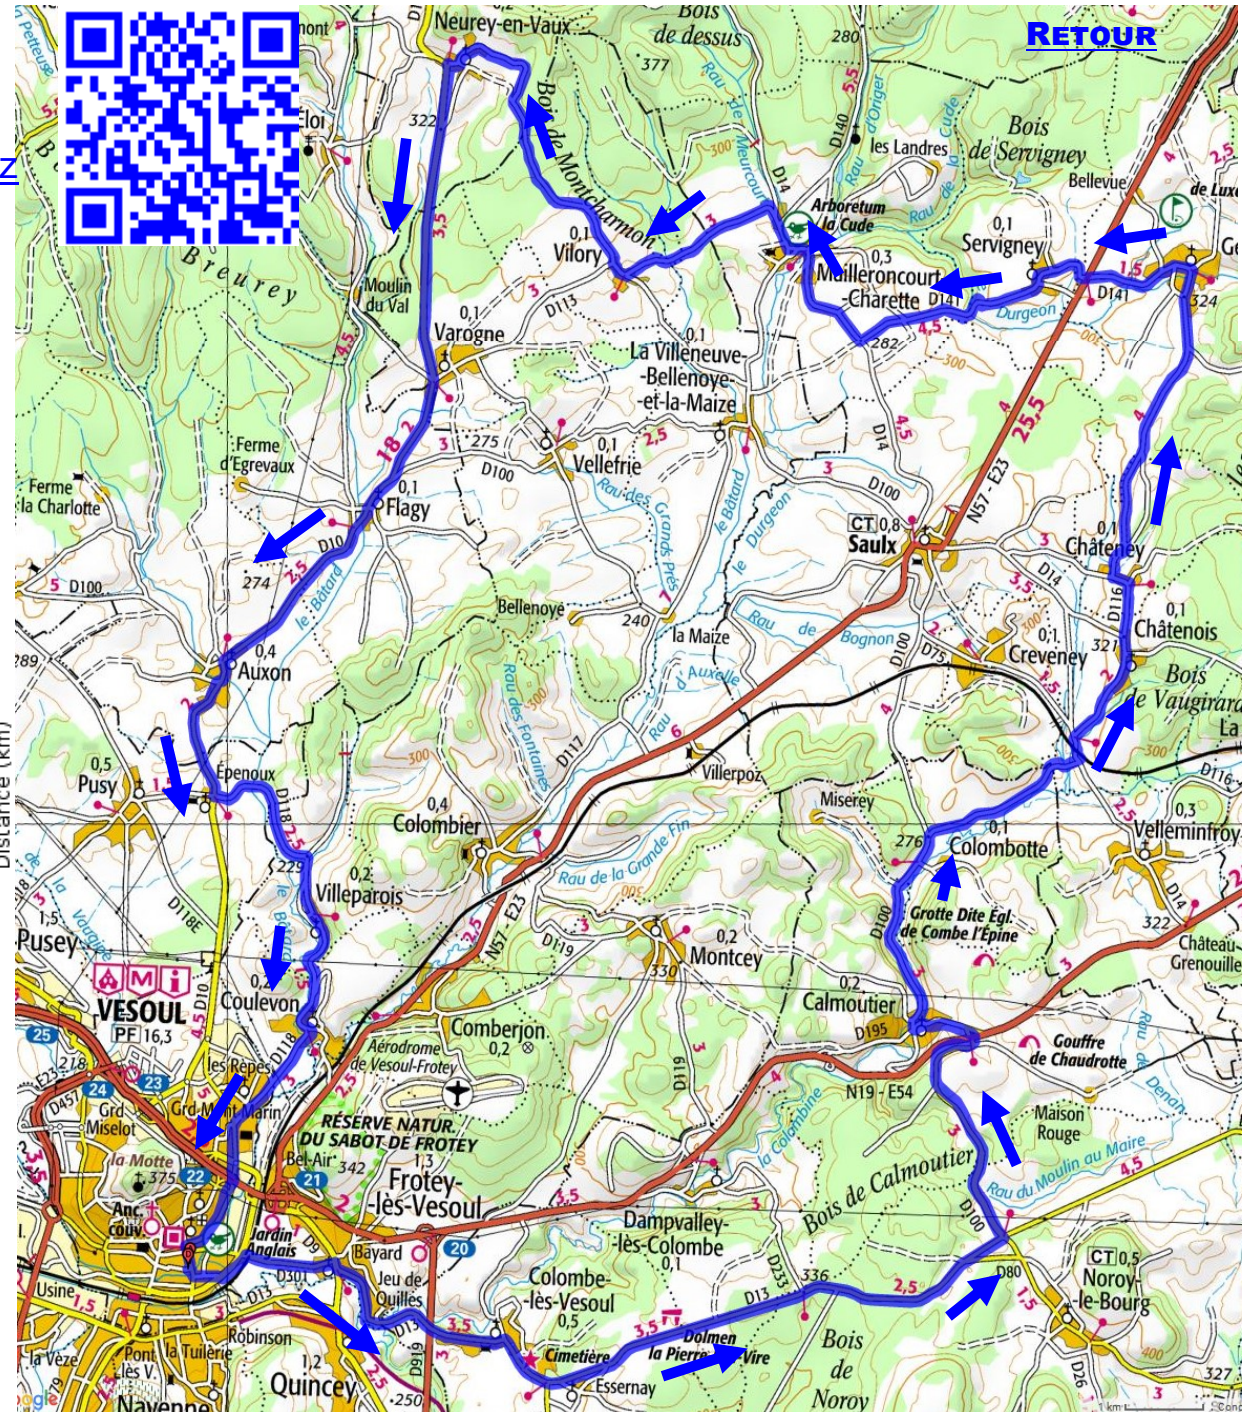

Circuit 241

Calmoutier - Genevrey - Mailleroncourt

57,37 km - Dénivelé : 620 m

<http://www.gpsies.com/map.do?fileId=isryolxodhrzcayz>

Route	Lieu	KM
	Vesoul	
d13	Colombe	5
D13 d100	Calmoutier	16
D100 x d116	Chatenois-Chateney	23
x	Genevrey	27
d141	Servigny	29
D141 d14	Mailleroncourt	33
x	Vilory	36
x	Neurey en Vaux	40
d10	Varogne	44
d10	Flagy-Auxon	48
D10 d118	Villeparois	52
	Coulevon-Vesoul	57
	621	