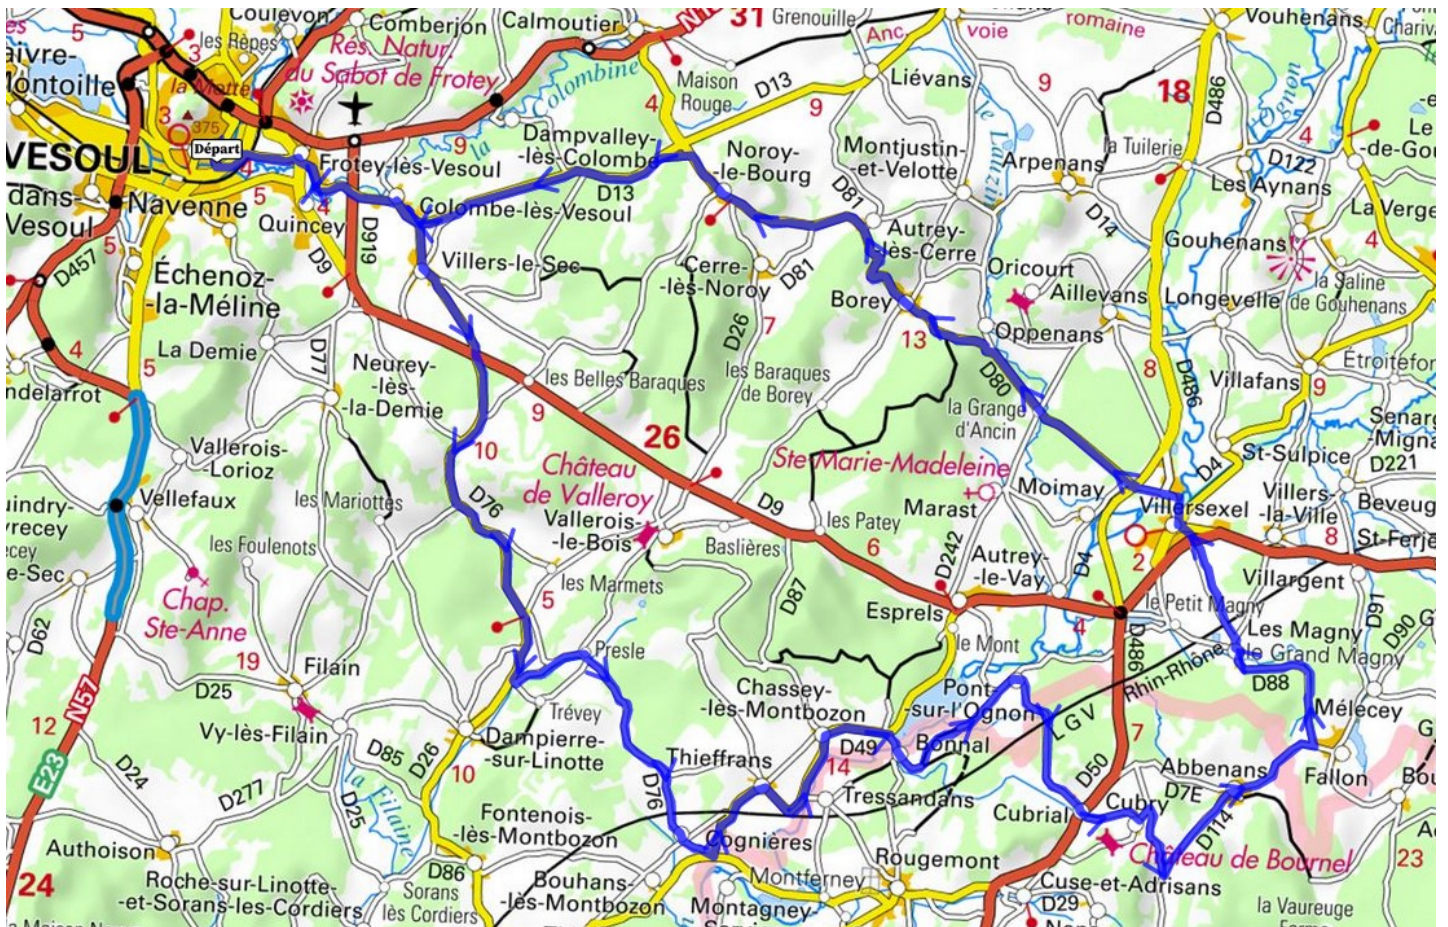

Circuit 308

Rougemont—Cubry—Fallon

80 km—Dénivelé positif : 1377 m

<https://www.gpsies.com/map.do?fileId=vthurwnjxtugazzl>

308	Rougemont-Cubry-Fallon	
Route	Lieu	km
d13	Colombe-Villers I Sec	6
d76	Presle- Cognieres	24
d49	Thieffrans-Chassey les Mo.	29
d49-x	Bonnal-Pont/Ognon	35
d89-d116	Cubrial-Cubry	40
d116-d114	Abbenans	45
d114-d88	Les Magny	50
d274	Villersexel	53
d80	Borey-Autrey I Cerre	64
d80	Noroy I Bourg	67
d80-d13	Colombe	75
d13	Frotey	78
	Vesoul 700	80