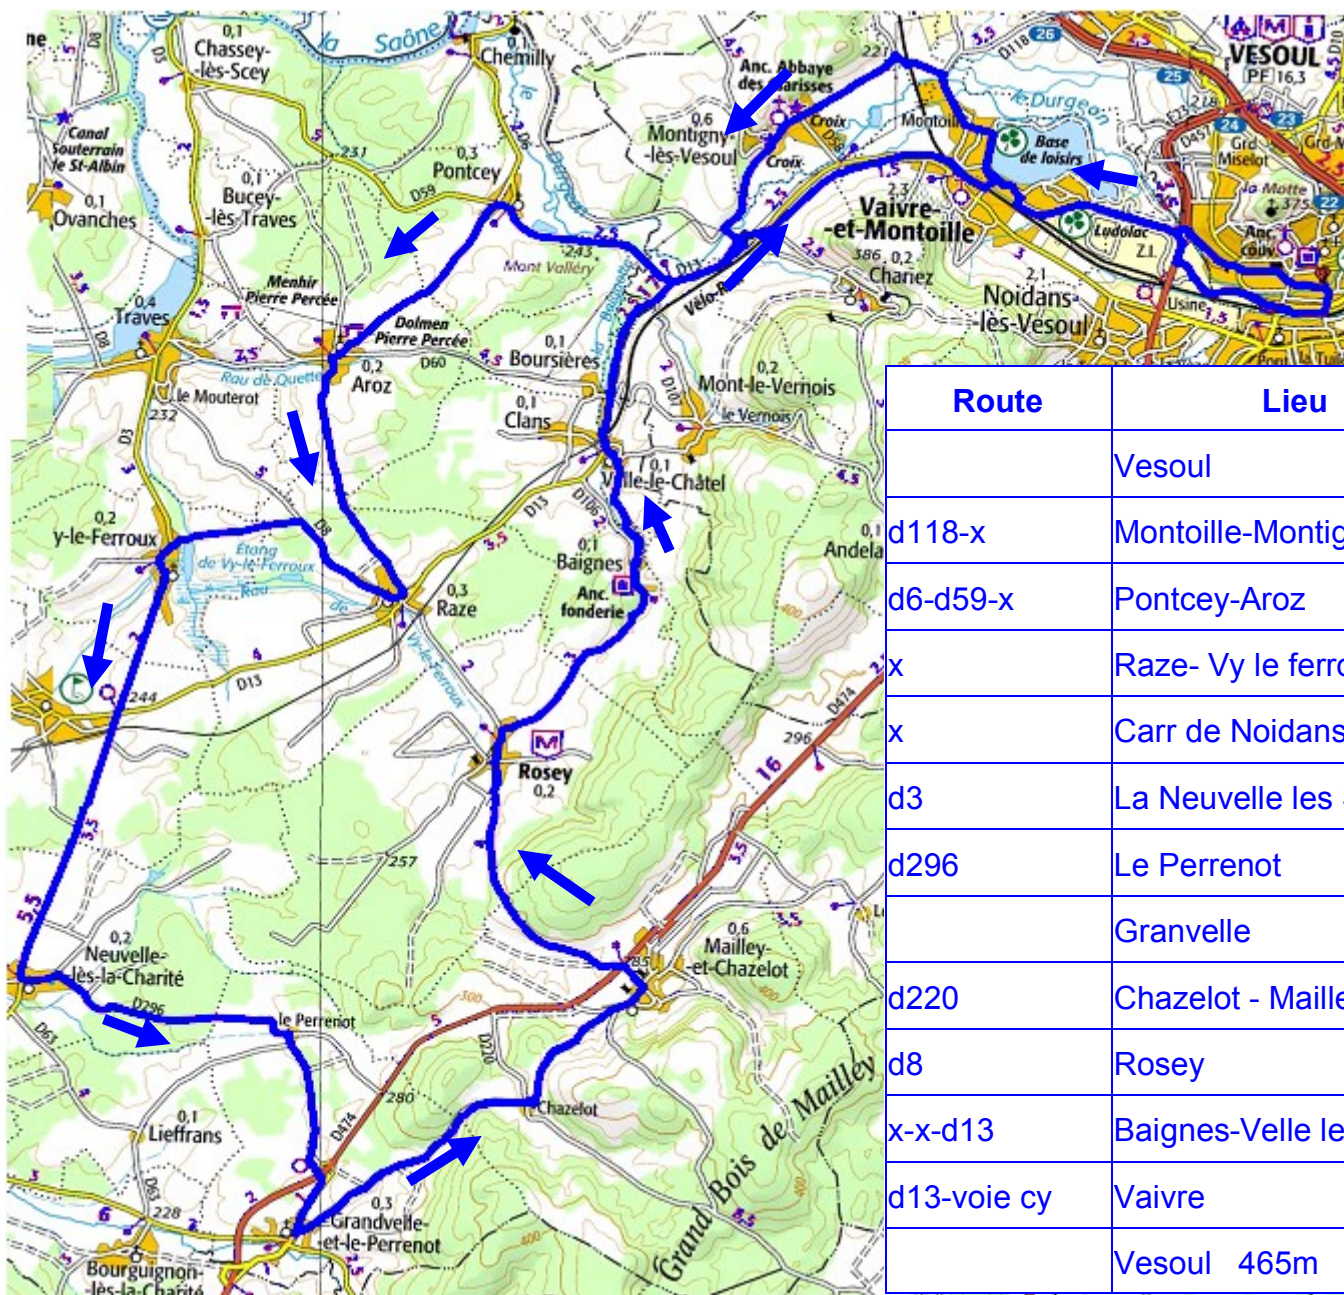

## Circuit 708

La Nouvelle - Granvelle

63 km - Dénivellation : 139 m - Total des montées : 637 m

<http://www.gpsies.com/map.do?fileId=egzwbuatrotjgkak>

Route	Lieu	km
	Vesoul	
d118-x	Montoille-Montigny	9
d6-d59-x	Pontcey-Aroz	17
x	Raze- Vy le ferroux	25
x	Carr de Noidans	26
d3	La Nouvelle les Scey	30
d296	Le Perrenot	33
	Granvelle	36
d220	Chazelot - Mailley	42
d8	Rosey	46
x-x-d13	Baignes-Velle le Ch.	51
d13-voie cy	Vaivre	58
	Vesoul 465m	63